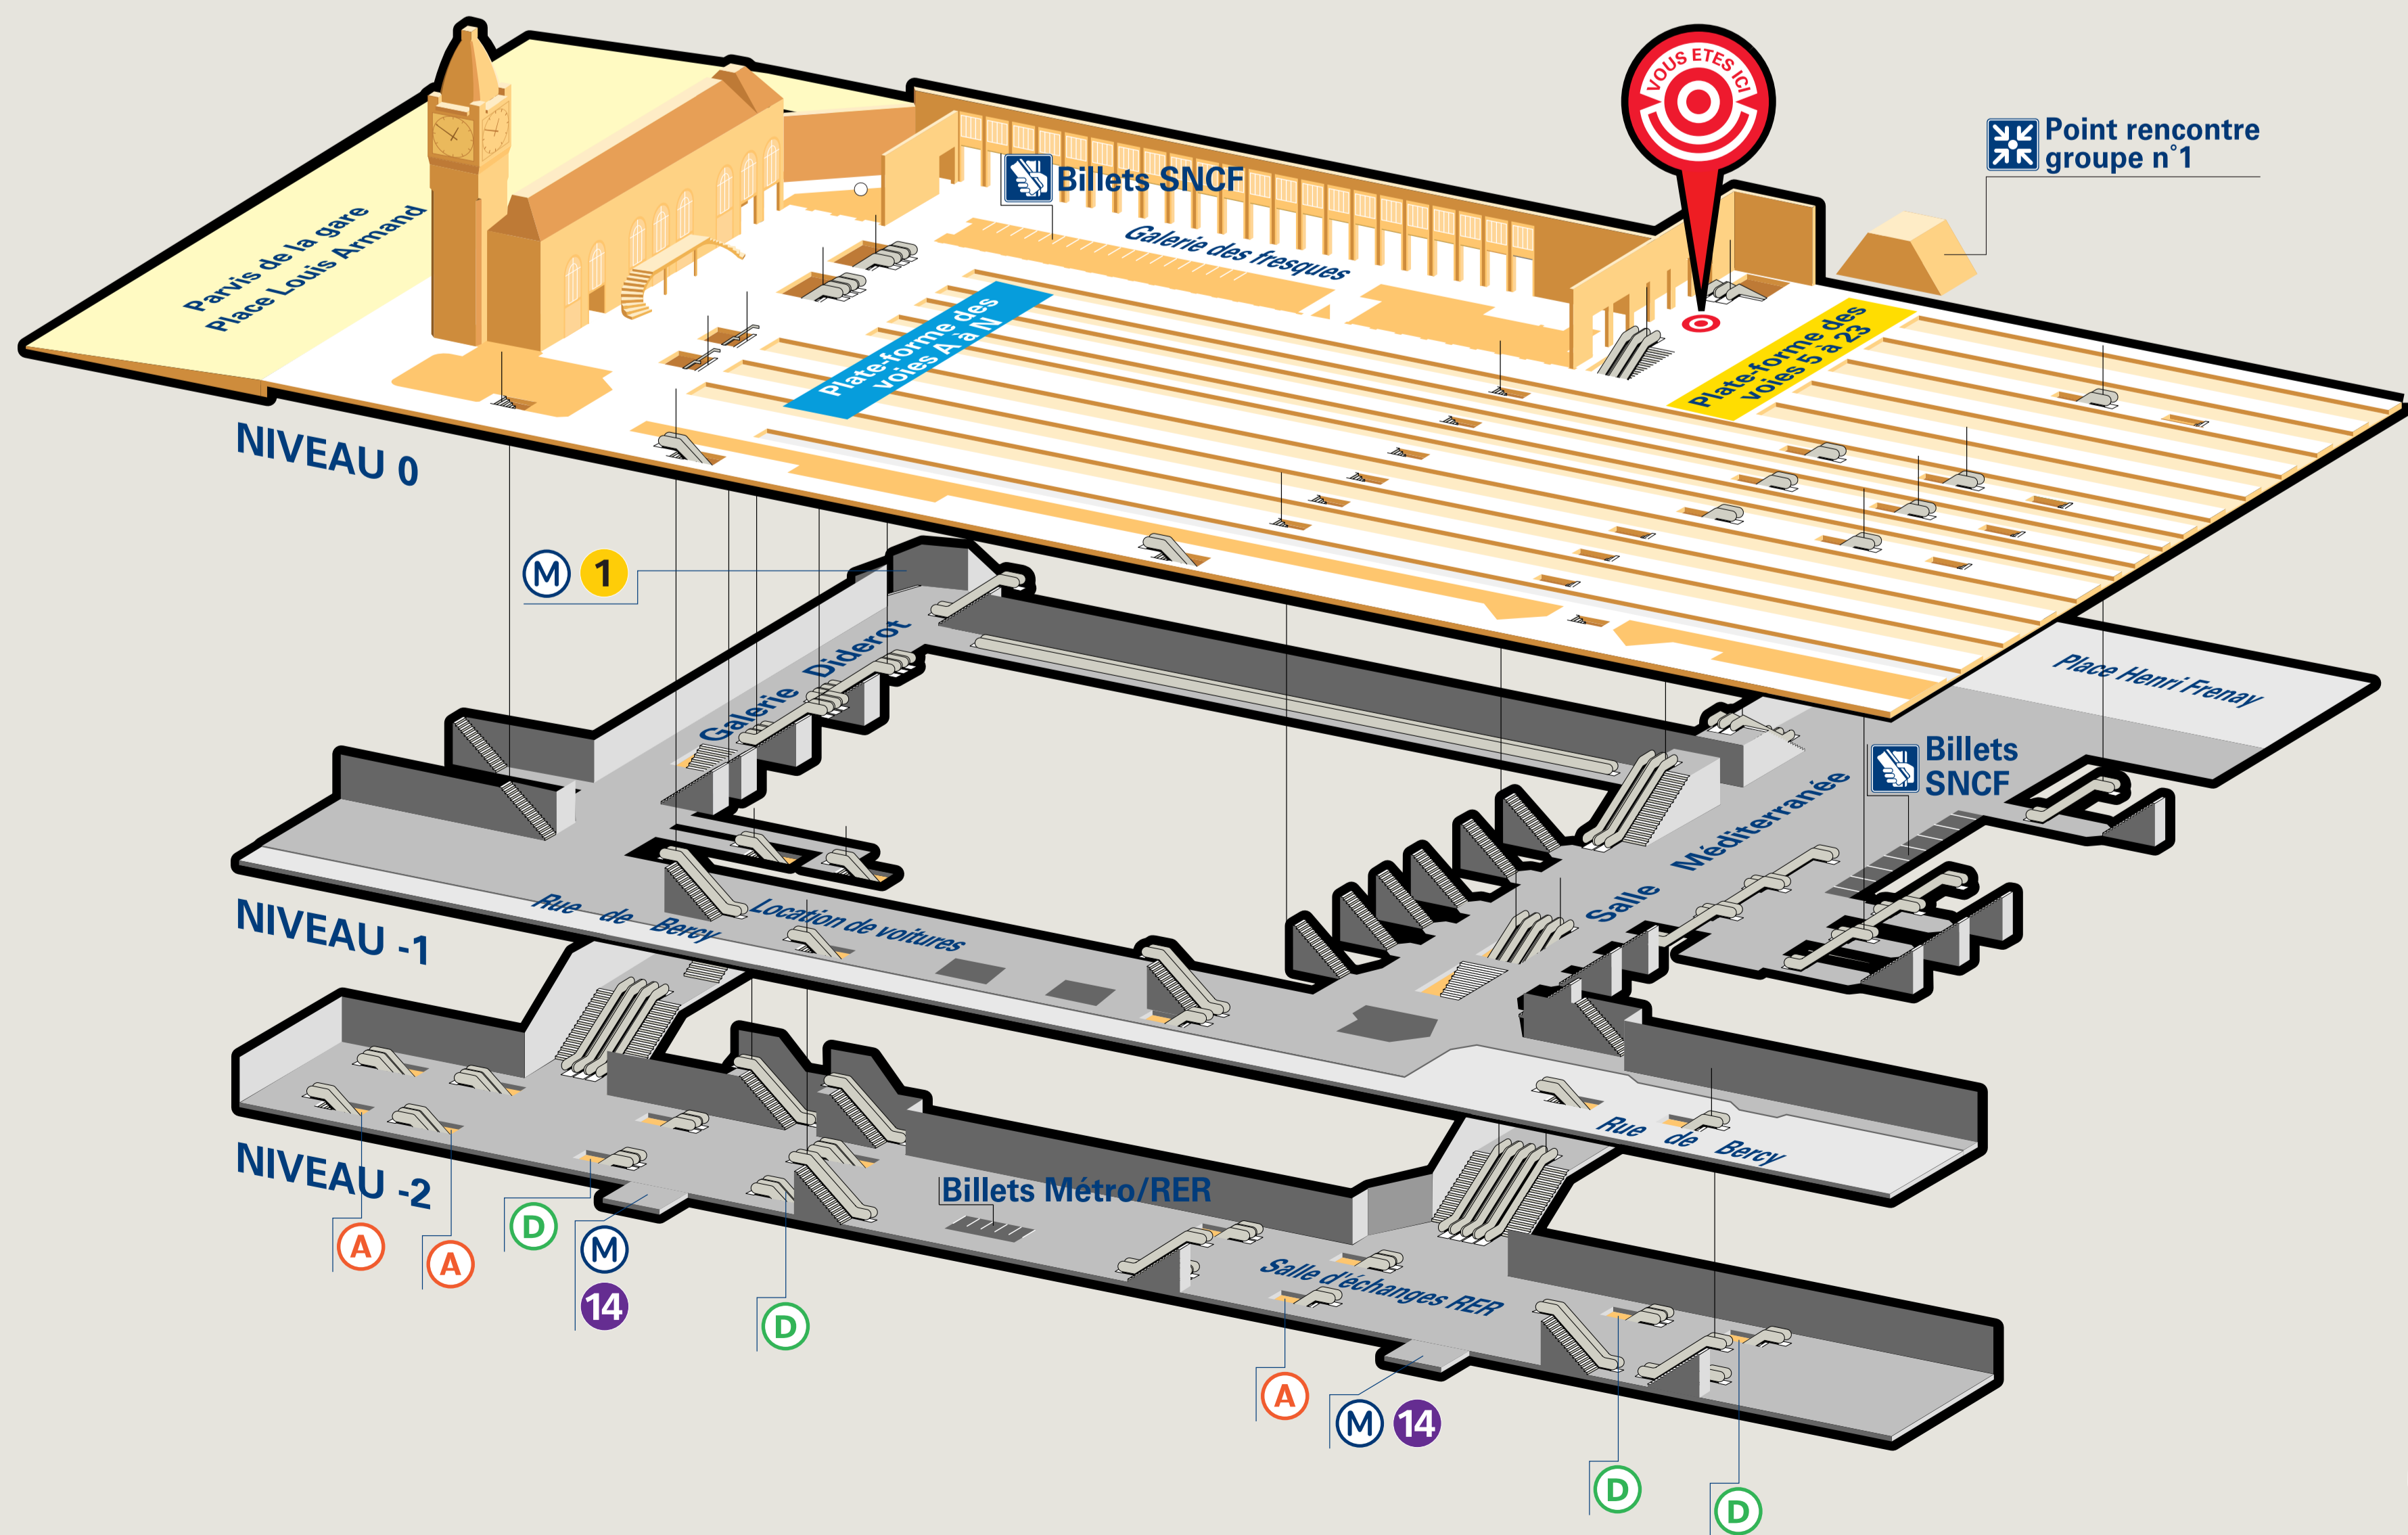

La restauration

27 Big Ben Bar	0	34 Painwich	-1
28 Brioche Dorée	0/-1	35 Pizza Fiorezzi	-1
29 Café Select	0	36 Ritazza	0
30 Corné Port Royal	-1	37 Segafredo	0
31 Croq voyage	0	38 Le Train Bleu	0
32 L'Express bleu	0	39 Upper Crust	0
33 France café express	-1	40 Wagons à Bières	-1

Les loueurs de voitures - Niveau -1

41 ADA	44 Europcar	46 National / Citer
42 AVIS	45 Hertz	47 Motorail (2 roues)
43 Budget		

LES TRANSPORTS

Taxis	Bus de nuit SNCF	Parking courte durée	Niveau 0
		Parking Lyon Diderot	Niveau 0
		Parking Méditerranée	Niveau -1
		Parking Météor	Niveau -1
		Parking Paris Lyon	Niveau 0
		Parking Chalon	Niveau -1
Navette aéroport Air France			
RER A	Marne-la-Vallée Chessy / Parc Disneyland / Boissy - St-Léger / Cergy-le-Haut / Poissy / St-Germain-en-Laye	D	Orry-le-ville - Coye / Melun / La Ferté-Alais / Malesherbes
M 1	Grande Arche de La Défense / Château de Vincennes	14	Saint-Lazare / Bibliothèque F.Mitterrand
BUS 20	Gare de Lyon / Gare St Lazare	65	Gare d'Austerlitz / Mairie d'Aubervilliers
BUS 24	Ecole Vétérinaire de Maisons-Alfort / Gare St Lazare	87	Porte de Reuilly / Champ de Mars
BUS 29	Porte de Montempoivre / Gare St Lazare	91	Bastille / Montparnasse 2 - Gare TGV
BUS 57	Gare de Lyon / Arcueil - Laplace - RER	Balabus	La Défense / Gare de Lyon
BUS 61	Gare d'Austerlitz / Le Pré-St-Gervais - Jean Jaurès	M	Châtelet / Suzy - Bonneuil RER
BUS 63	Gare de Lyon / Porte de la Muette		

ORIENTATION

NIVEAU 0