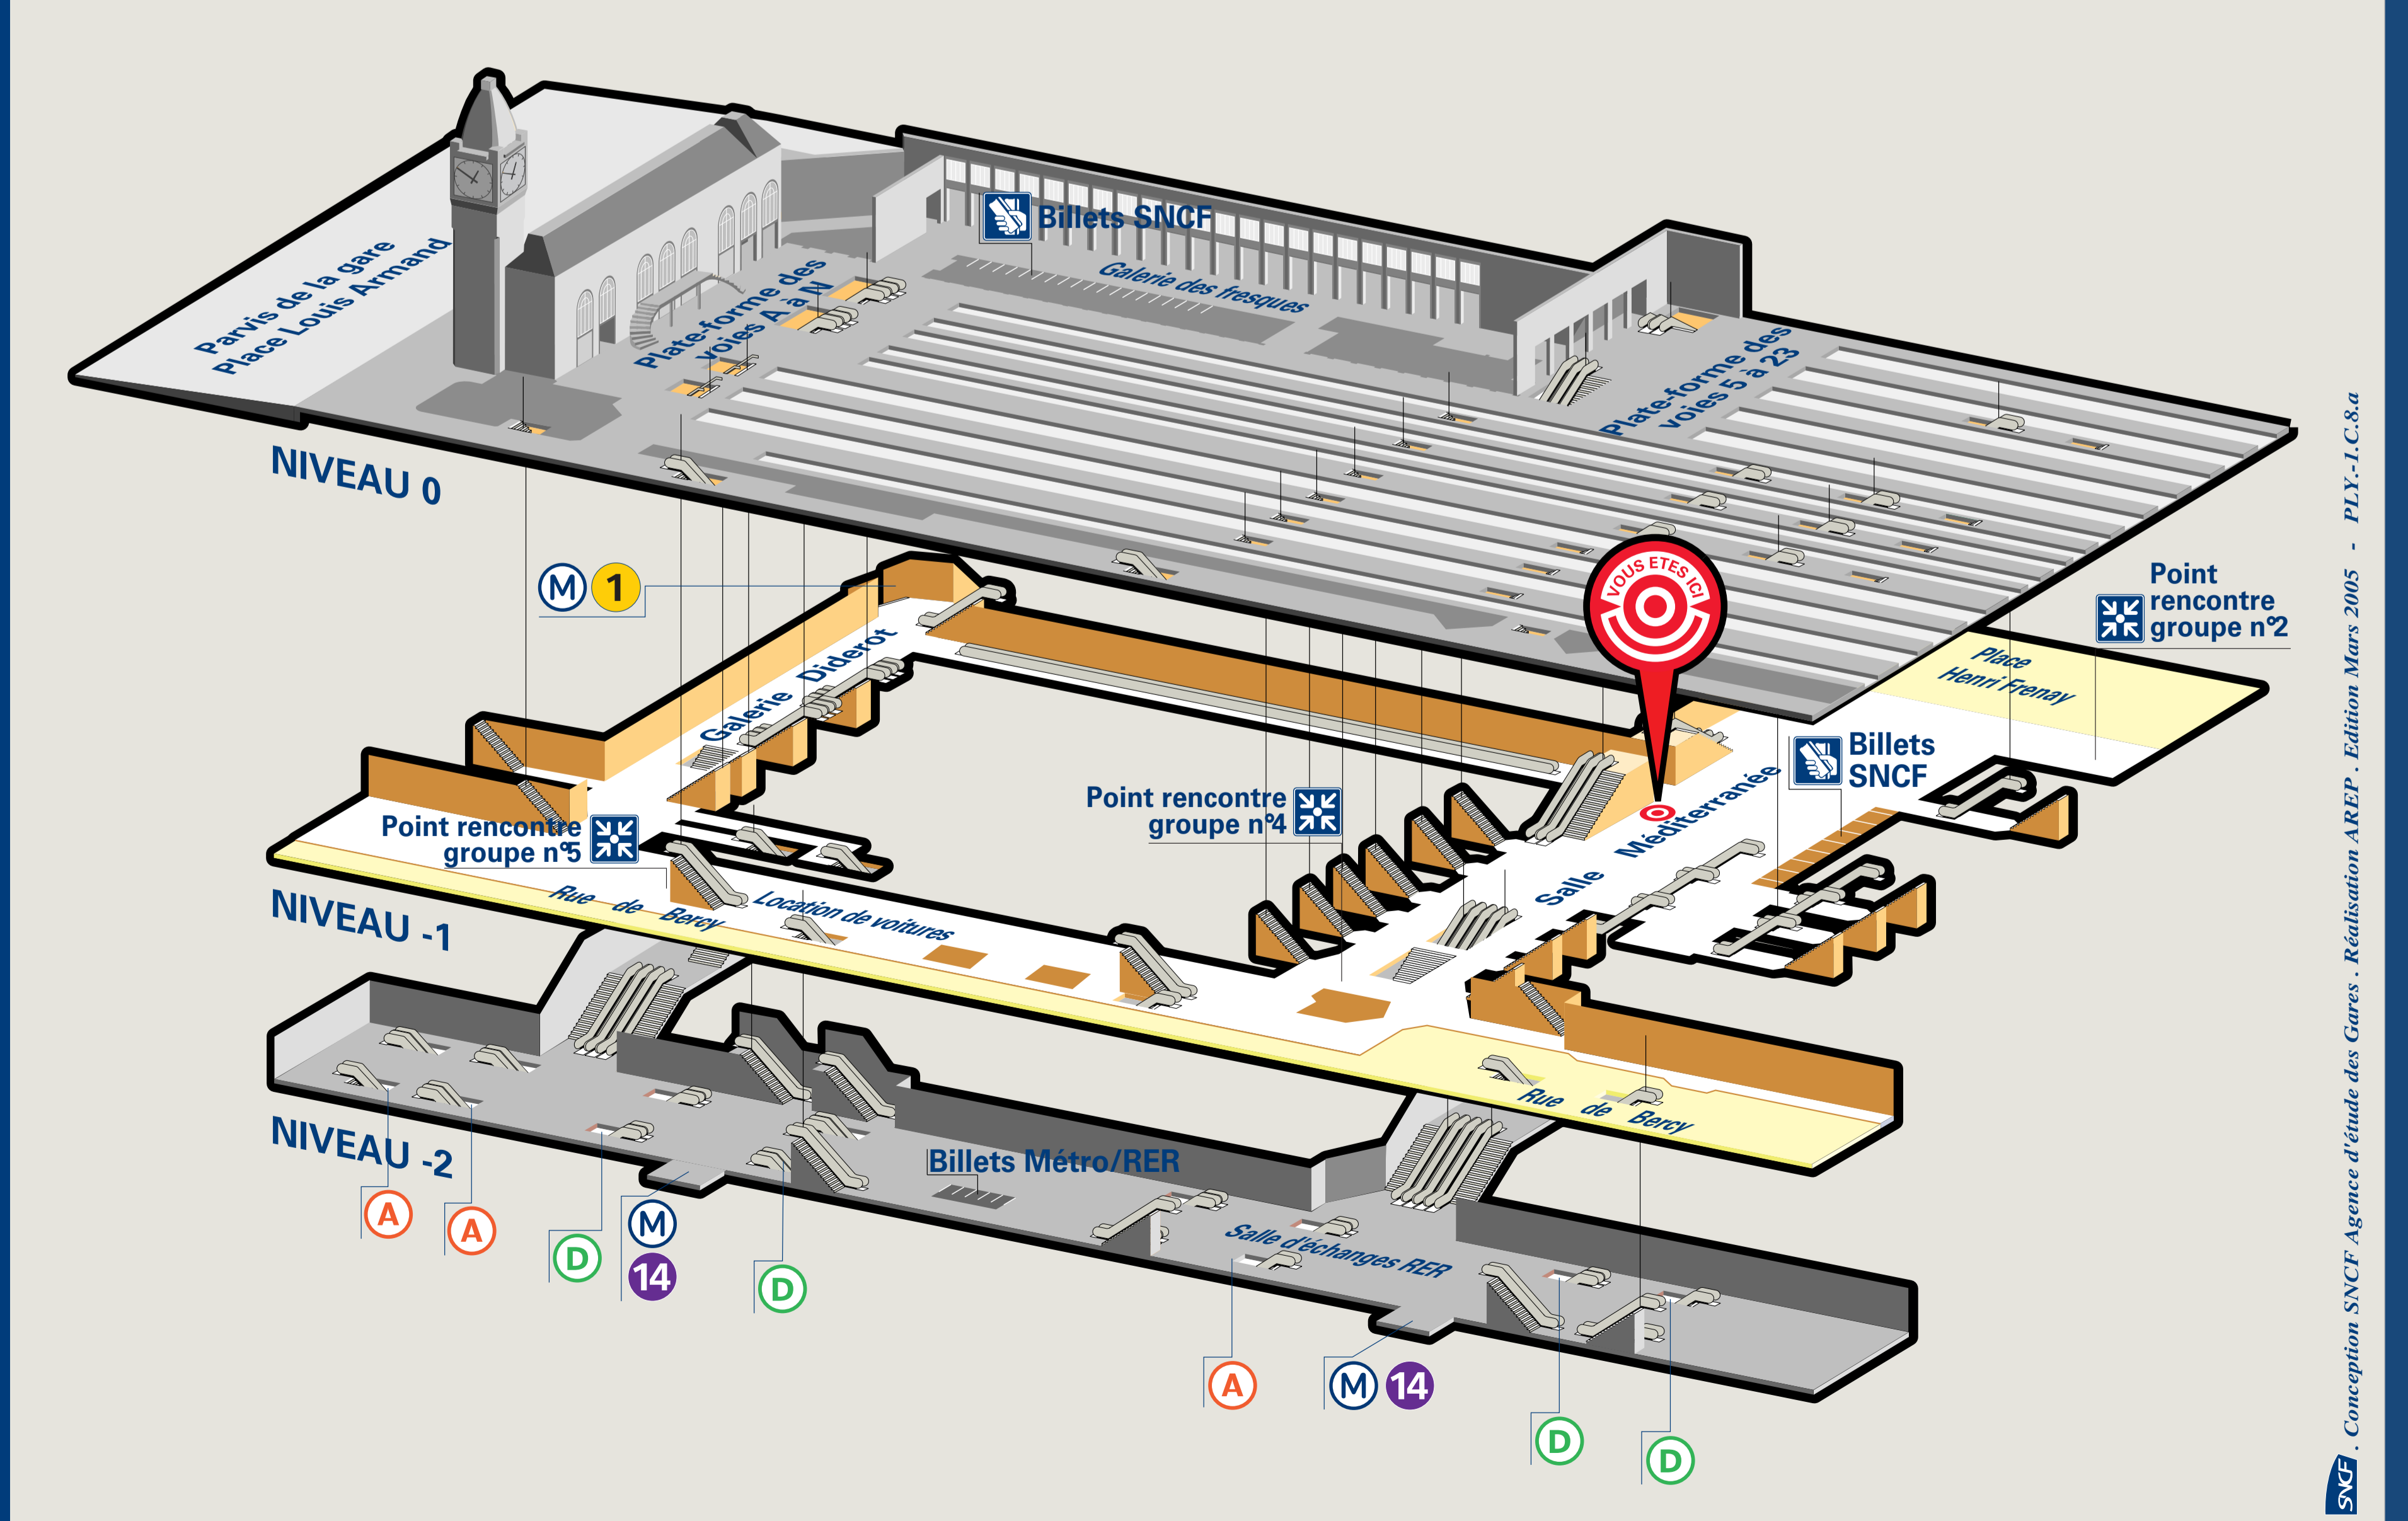

La restauration

27 Big Ben Bar 0	34 Painwich -1
28 Brioche Dorée 0/-1	35 Pizza Fiorezzi -1
29 Café Select 0	36 Ritazza 0
30 Corné Port Royal -1	37 Segafredo 0
31 Croq voyage 0	38 Le Train Bleu 0
32 L'Express bleu 0	39 Upper Crust 0
33 France café express -1	40 Wagons à Bières -1

Les loueurs de voitures - Niveau -1

41 ADA	44 Europcar	46 National / Citer
42 AVIS	45 Hertz	47 Motorail (2 routes)
43 Budget		

LES TRANSPORTS

Taxis	Bus de nuit SNCF	Parking courte durée Parking Lyon Diderot Parking Méditerranée Parking Météor Parking Paris Lyon Parking Chalon	Niveau 0 Niveau 0 Niveau -1 Niveau -1 Niveau 0 Niveau -1
Navette aéroport Air France			
RER A	Marne-la-Vallée Chessy Parc Disneyland Boissy - St-Léger Cergy-le-Haut Poissy St-Germain en-Laye	D	Orry-le-ville - Coye Melun La Ferté-Alais Malesherbes
M 1	Grande Arche de La Défense Château de Vincennes	14	Saint-Lazare Bibliothèque F.Mitterrand
BUS 20	Gare de Lyon Gare St Lazare	65	Gare d'Austerlitz Mairie d'Aubervilliers
BUS 24	Ecole Vétérinaire de Maisons-Alfort Gare St Lazare	87	Porte de Reuilly Champ de Mars
BUS 29	Porte de Montempoivre Gare St Lazare	91	Bastille Montparnasse 2 - Gare TGV
BUS 57	Gare de Lyon Arcueil - Laplace - RER	Balabus	La Défense Gare de Lyon
BUS 61	Gare d'Austerlitz Le Pré-St-Gervais - Jean Jaurès	M	Châtelet Sucy - Bonneuil RER
BUS 63	Gare de Lyon Porte de la Muette		

© SNCF - Conception SNCF Agence d'étude des Gares - Réalisation AREP - Edition Mars 2005 - P.L.Y.-I.C.8.a