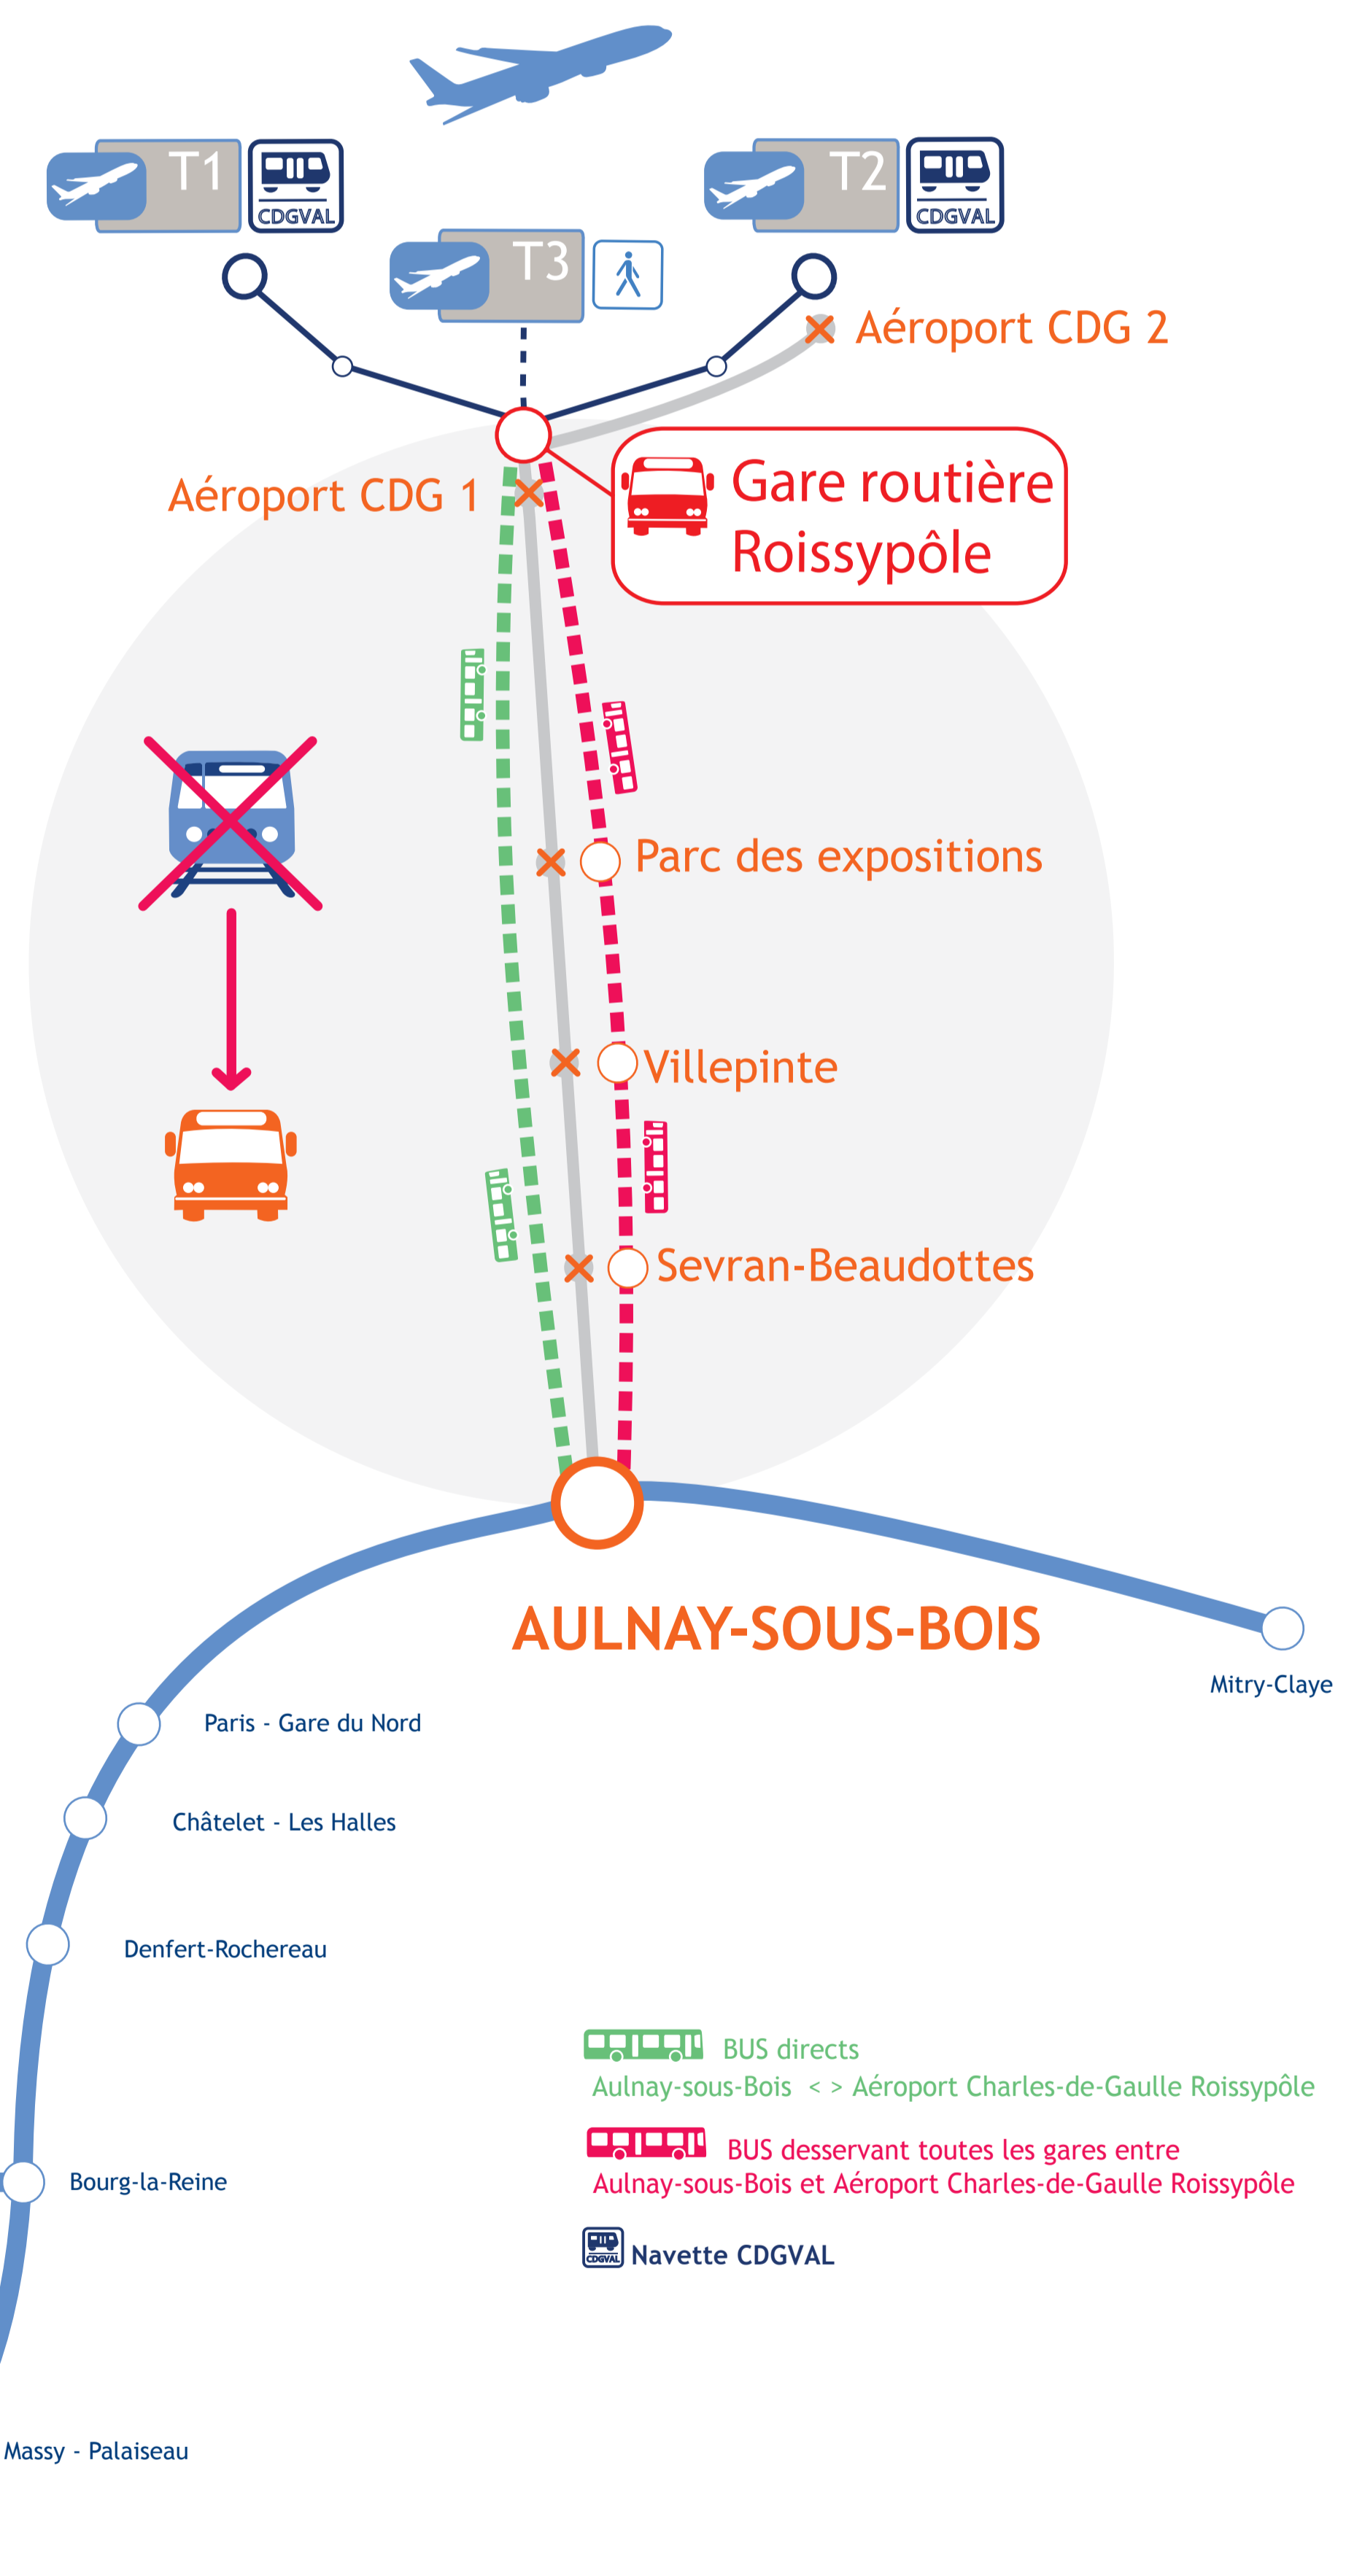

Des travaux de maintenance nécessitent une interruption des circulations entre Aulnay-sous-Bois et l'aéroport Charles-de-Gaulle

PRÉVOIR UN ALLONGEMENT DU TEMPS DE PARCOURS

Un service de bus est mis en place.

DIRECTS AULNAY-SOUS-BOIS > AÉROPORT CDG ROISSYPÔLE

Aulnay-sous-Bois	23:20	23:40	23:55	00:15	00:40
Aéroport Charles-de-Gaulle - Roissy-pôle	23:45	00:05	00:20	00:40	01:05

DIRECTS AÉROPORT CDG ROISSYPÔLE > AULNAY-SOUS-BOIS

Aéroport Charles-de-Gaulle - Roissy-pôle	23:05	23:15	23:30	23:55
Aulnay-sous-Bois	23:30	23:40	23:55	00:20

OMNIBUS AULNAY-SOUS-BOIS > AÉROPORT CDG ROISSYPÔLE

Aulnay-sous-Bois	23:10	23:25	23:40	00:00	00:25	00:45
Sevran-Beaudottes	23:20	23:35	23:50	00:10	00:35	00:55
Villepinte	23:30	23:45	00:00	00:20	00:45	01:05
Parc des expositions	23:40	23:55	00:10	00:30	00:55	01:15
Aéroport Charles-de-Gaulle - Roissy-pôle	23:55	00:10	00:25	00:45	01:10	01:30

OMNIBUS AÉROPORT CDG ROISSYPÔLE > AULNAY-SOUS-BOIS

Aéroport Charles-de-Gaulle - Roissy-pôle	23:05	23:20	23:35	00:00
Parc des expositions	23:20	23:35	23:50	00:15
Villepinte	23:30	23:45	00:00	00:25
Sevran-Beaudottes	23:40	23:55	00:10	00:35
Aulnay-sous-Bois	23:50	00:05	00:20	00:45
Le-Blanc-Mesnil	RER B	RER B	RER B	00:57
Drancy	RER B	RER B	RER B	01:03
Le Bourget	RER B	RER B	RER B	01:09
La Courneuve - Aubervilliers	RER B	RER B	RER B	01:15
La Plaine - Stade de France	RER B	RER B	RER B	01:23
Paris - Gare du Nord	RER B	RER B	RER B	01:36
Paris - Gare de l'Est				01:38