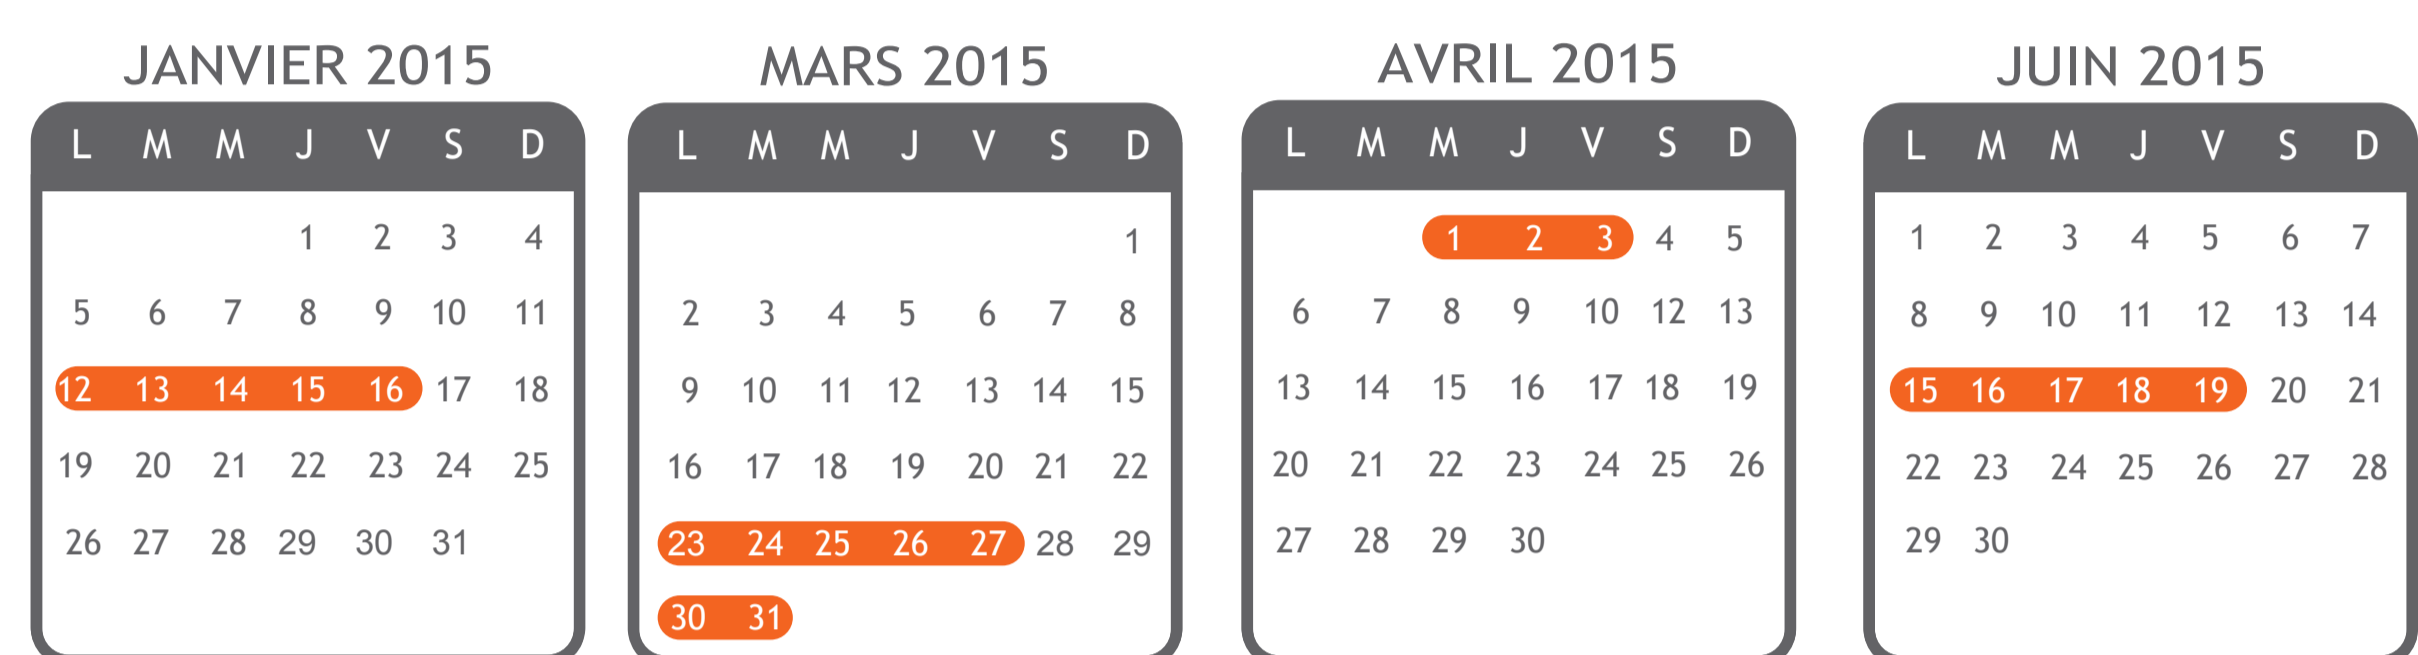

INFO TRAFIC TRAVAUX

DES BUS REMPLACENT LES TRAINS ENTRE AULNAY-SOUS-BOIS ET AÉROPORT CHARLES-DE-GAULLE À PARTIR DE 23H05, AUX DATES SUIVANTES :

Du 12 au 16 janvier, du 23 au 27 mars, du 30 mars au 03 avril et du 15 au 19 juin 2015

Des travaux de maintenance nécessitent une interruption des circulations entre Aulnay-sous-Bois et l'aéroport Charles-de-Gaulle

PRÉVOIR UN ALLONGEMENT DU TEMPS DE PARCOURS

Un service de bus est mis en place.