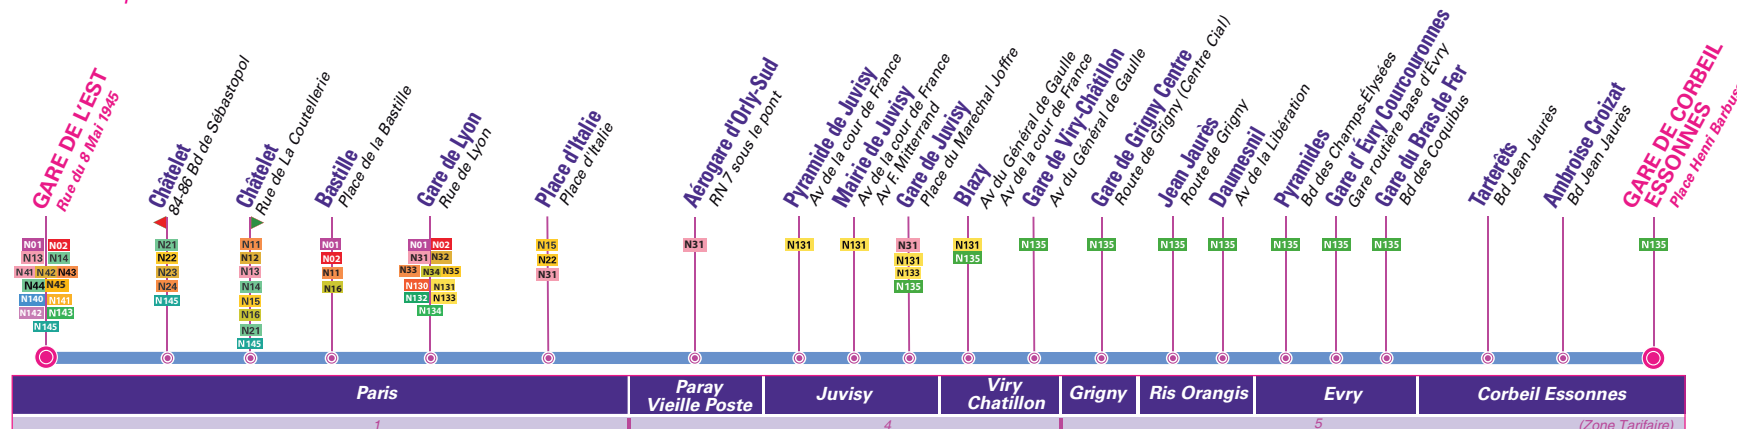

CORBEIL ESSONNES → GARE DE L'EST

Gare de Corbeil Essonnes	0:10	1:10	2:10	3:00	4:00
Ambroise Croizat	0:13	1:13	2:13	3:03	4:03
Tarterets	0:15	1:15	2:15	3:05	4:05
Gare du Bras de fer	0:18	1:18	2:18	3:08	4:08
Gare d'Evry Courcouronnes	0:23	1:23	2:23	3:13	4:13
Pyramides	0:27	1:27	2:27	3:17	4:17
Daumesnil	0:30	1:30	2:30	3:20	4:20
Jean Jaurès	0:32	1:32	2:32	3:22	4:22
Gare de Grigny centre	0:35	1:35	2:35	3:25	4:25
Gare de Viry châtilon	0:43	1:43	2:43	3:33	4:33
Blazy	0:46	1:46	2:46	3:36	4:36
Gare de Juvisy	0:52	1:52	2:52	3:42	4:42
Mairie de Juvisy	0:56	1:56	2:56	3:46	4:46
Pyramide de Juvisy	0:58	1:58	2:58	3:48	4:48
Aérogare Orly Sud	1:01	2:01	3:01	3:51	4:51
Place d'Italie	1:17	2:17	3:17	4:07	5:07
Gare de Lyon	1:26	2:26	3:26	4:16	5:16
Bastille	1:31	2:31	3:31	4:21	5:21
Châtelet	1:36	2:36	3:36	4:26	5:26
Gare de l'Est	1:46	2:46	3:46	4:36	5:36

* Week-end uniquement : les nuits du vendredi au samedi et du samedi au dimanche

▲ Arrêt uniquement en direction de Gare de l'Est

▼ Arrêt uniquement en direction de Corbeil Essonnes

Quel titre de transport pour utiliser Noctilien ?

Noctilien est accessible avec les forfaits (Navigo mois ou semaine, Intégrale, imagine R, Mobilis...).

Vous pouvez aussi utiliser des tickets t+, des billets « origine - destination » vendus en gare ou auprès du conducteur du bus Noctilien.

Pensez à valider vos titres de transport lors de la montée dans le bus.