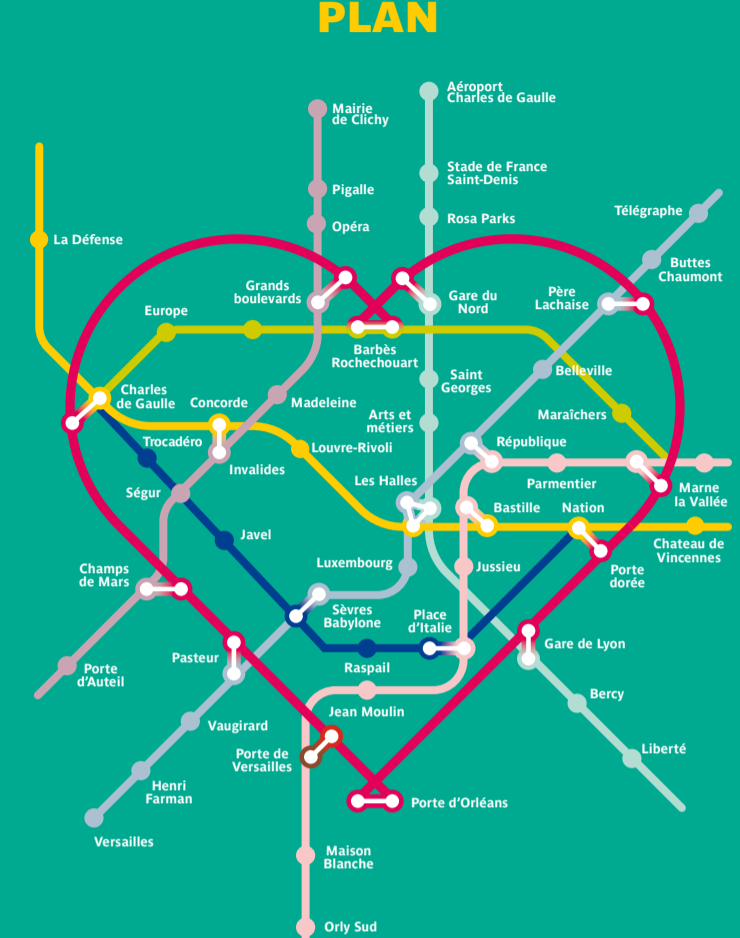

Accès aux aéroports
How to get to the airports
Cómo llegar a los aeropuertos

ORLY (ORY)

BUS (Denfert-Rochereau)
OrlyBus

- DURÉE / TRAVEL TIME / DURACIÓN -> 30 - 45 min
  ORLY / WHERE / DÓNDE -> PL Denfert-Rochereau, 75014 Paris
  DIR. ORLY -> 05:35 - 00:00
  DIR. PARIS -> 06:00 - 00:30
  FRÉQUENCE / FREQUENCY / FRECUENCIA -> 8 - 15 min.

TRAIN

- DURÉE / TRAVEL TIME / DURACIÓN -> 6 min
  ORLY / WHERE / DÓNDE -> Antony
  DIR. ORLY -> 05:35 - 00:00
  DIR. PARIS -> 06:00 - 00:30
  FRÉQUENCE / FREQUENCY / FRECUENCIA -> 4 - 7 min.

CHARLES DE GAULLE (CDG)

BUS (Opéra)
RoissyBus

- DURÉE / TRAVEL TIME / DURACIÓN -> 60 - 75 min
  ORLY / WHERE / DÓNDE -> 11 Rue du Saule, 75009 Paris
  DIR. ORLY -> 05:35 - 00:30
  DIR. PARIS -> 06:00 - 00:30
  FRÉQUENCE / FREQUENCY / FRECUENCIA -> 15 - 20 min.

TRAIN

- DURÉE / TRAVEL TIME / DURACIÓN -> 30 - 40 min
  ORLY / WHERE / DÓNDE -> @ stations
  DIR. CDG -> 04:53 - 00:15 (Gare du Nord) / 05:25 - 00:11 (Châtelet-Les Halles) / 05:18 - 00:03 (Denfert-Rochereau)
  DIR. PARIS -> 04:50 - 23:30
  FRÉQUENCE / FREQUENCY / FRECUENCIA -> 6 - 15 min.

PARIS