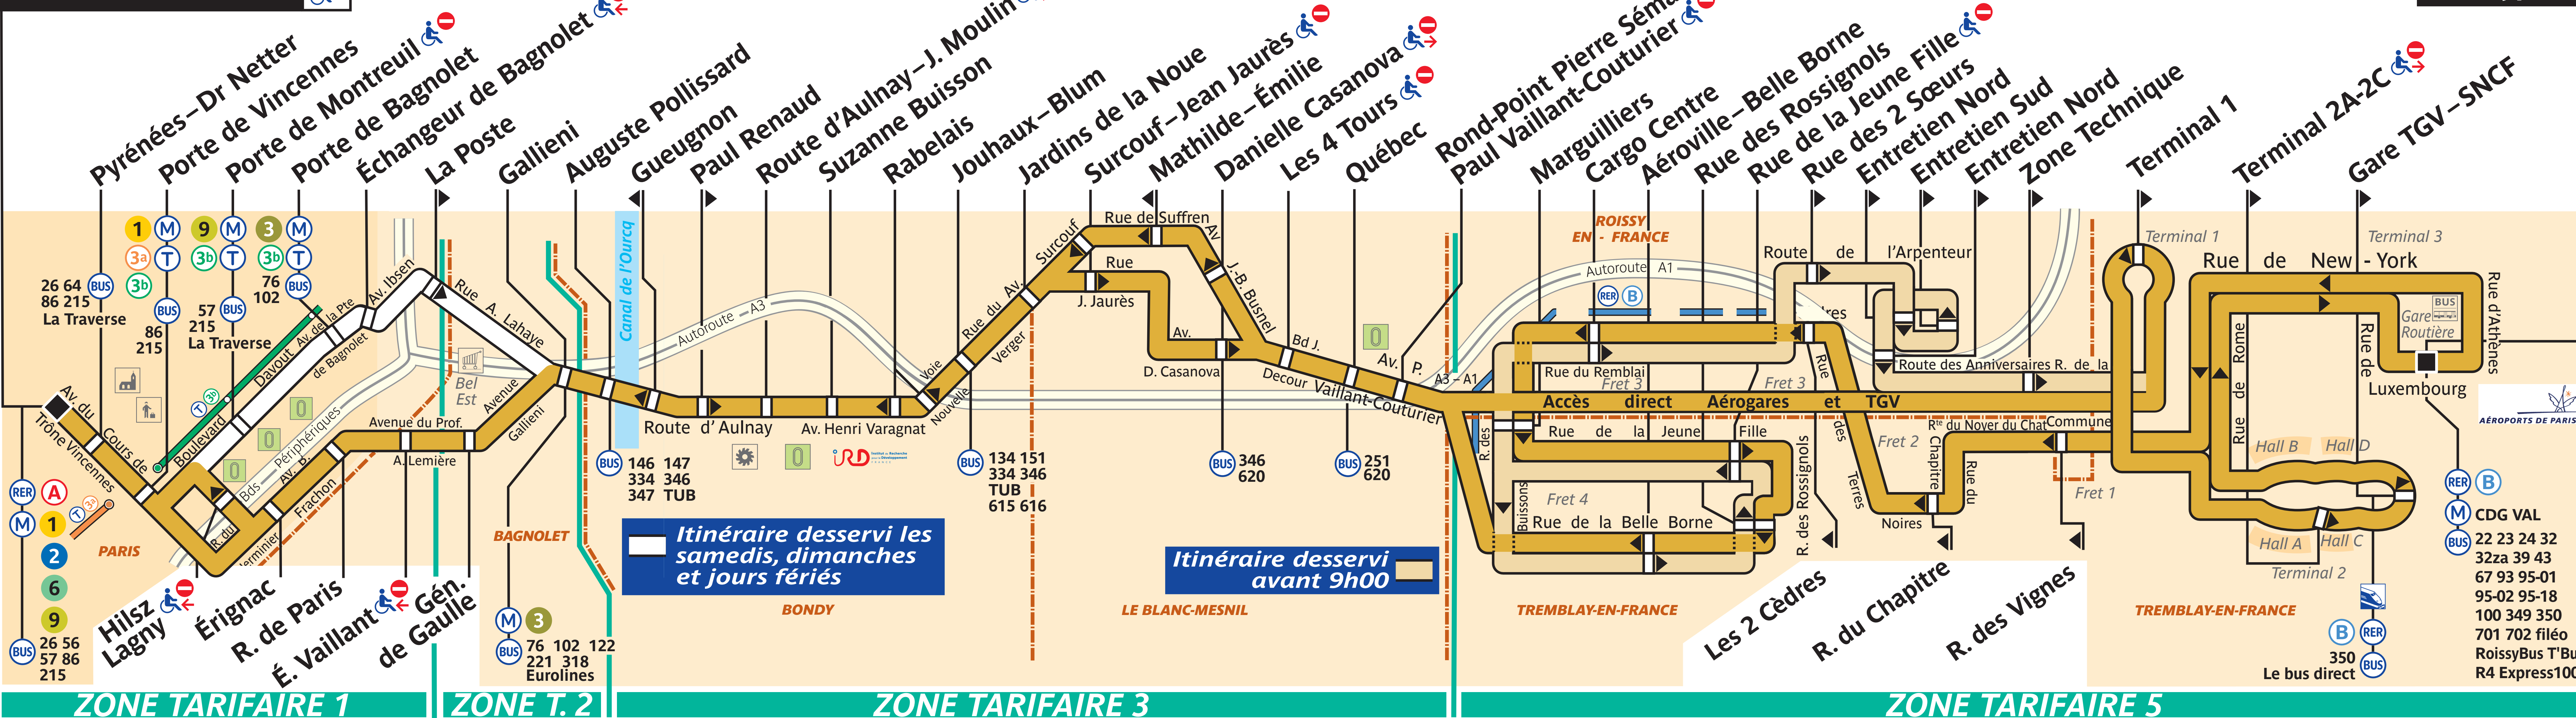

351

Paris – Nation – Trône

Itinéraire desservi les samedis, dimanches et jours fériés

Itinéraire desservi avant 9h00

Arrêt non accessible aux UFR