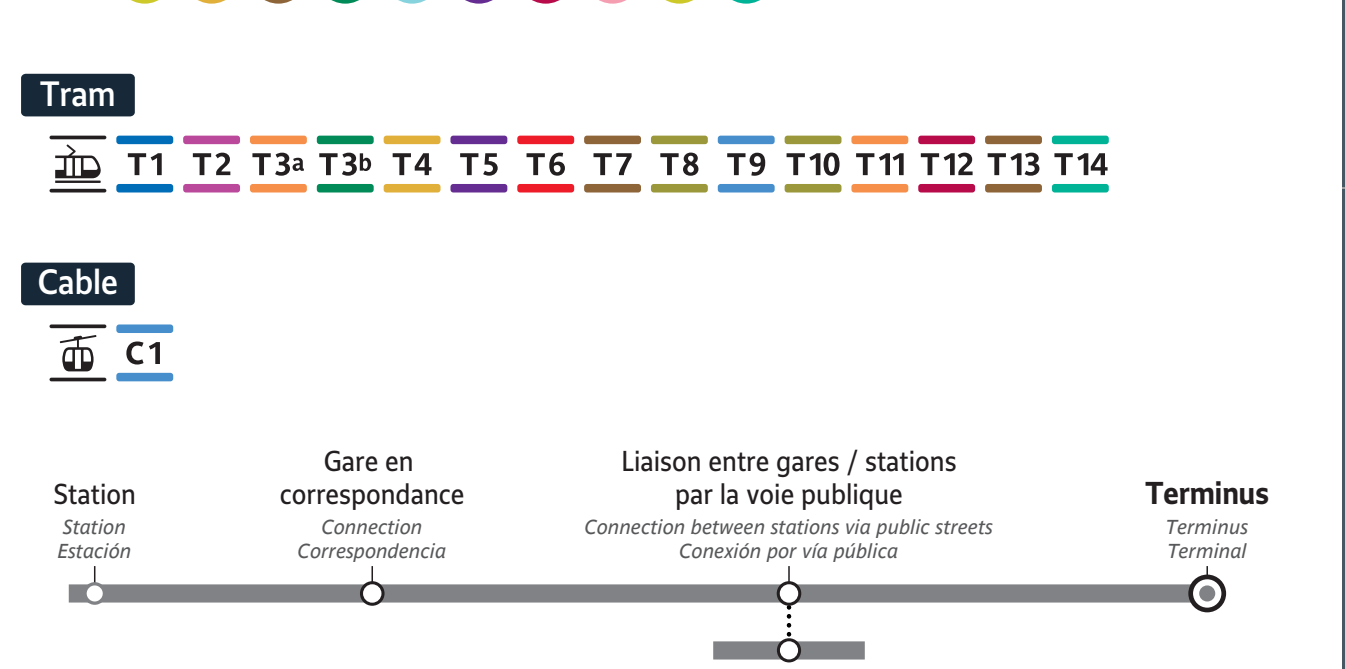

RÉSEAU DES TRANSPORTS

ile de France mobilités

infomobi

09 70 81 83 85 - iledefrance-mobilités.fr
Pour une information spécialisée et des conseils pour aider les voyageurs handicapés à préparer leurs déplacements. Conseils disponibles par mail et téléphone.

Lignes de transport en commun

Public transport lines / Lignes de transport public

RER A B C D E
Train H J K L N P R U V
Métro 1 2 3 4 5 6 7 8 9 10 11 12 13 14 15 16 17 18
Tram T1 T2 T3 T4 T5 T6 T7 T8 T9 T10 T11 T12 T13 T14
Cable C1